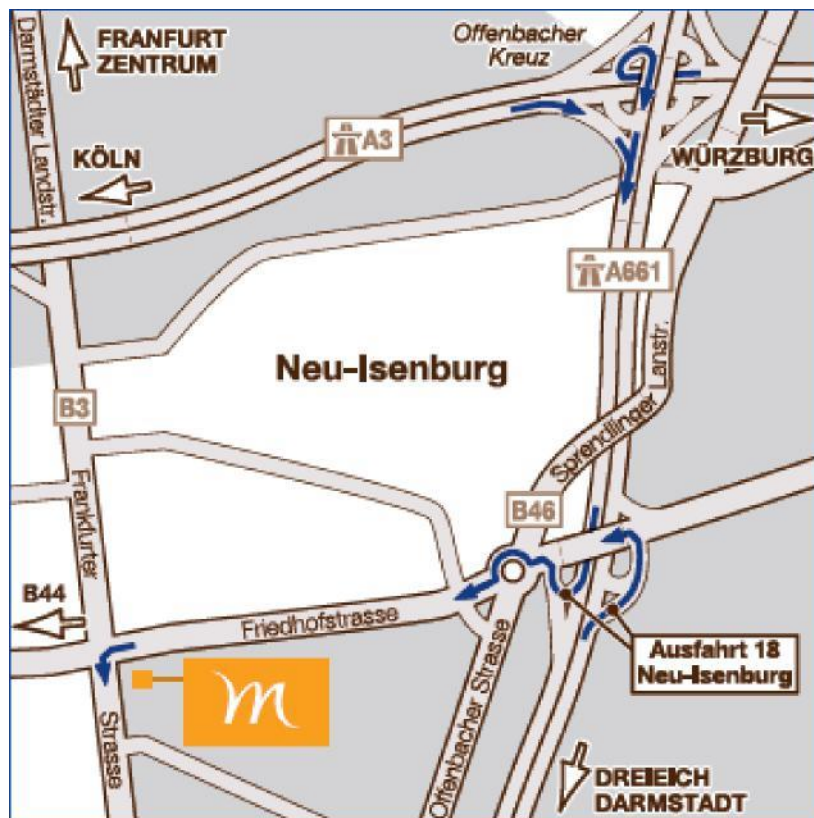

Hauptversammlung der JOST Werke SE am 11. Mai 2023

Anfahrt

Mit dem Auto

- Über die A3: Offenbacher Kreuz, A661 Richtung Neu-Isenburg • Über die A5: Bad Homburger Kreuz, A661 Richtung Offenbach • Ausfahrt Neu-Isenburg • Links halten Richtung Stadtmitte • An der Kreuzung Frankfurter Straße links abbiegen • Das Hotel befindet sich direkt auf der linken Seite

Mit der Bahn

- S-Bahn-Linie 3 oder 4 bis Neu-Isenburg Bahnhof • Vom Bahnhof mit den Linien 662 und 663 bis zur Haltestelle Isenburgzentrum Süd oder mit den Linien X17, X19 und OF-95 bis zur Haltestelle Isenburgzentrum West • Das Hotel befindet sich nach 50 m auf der linken Seite